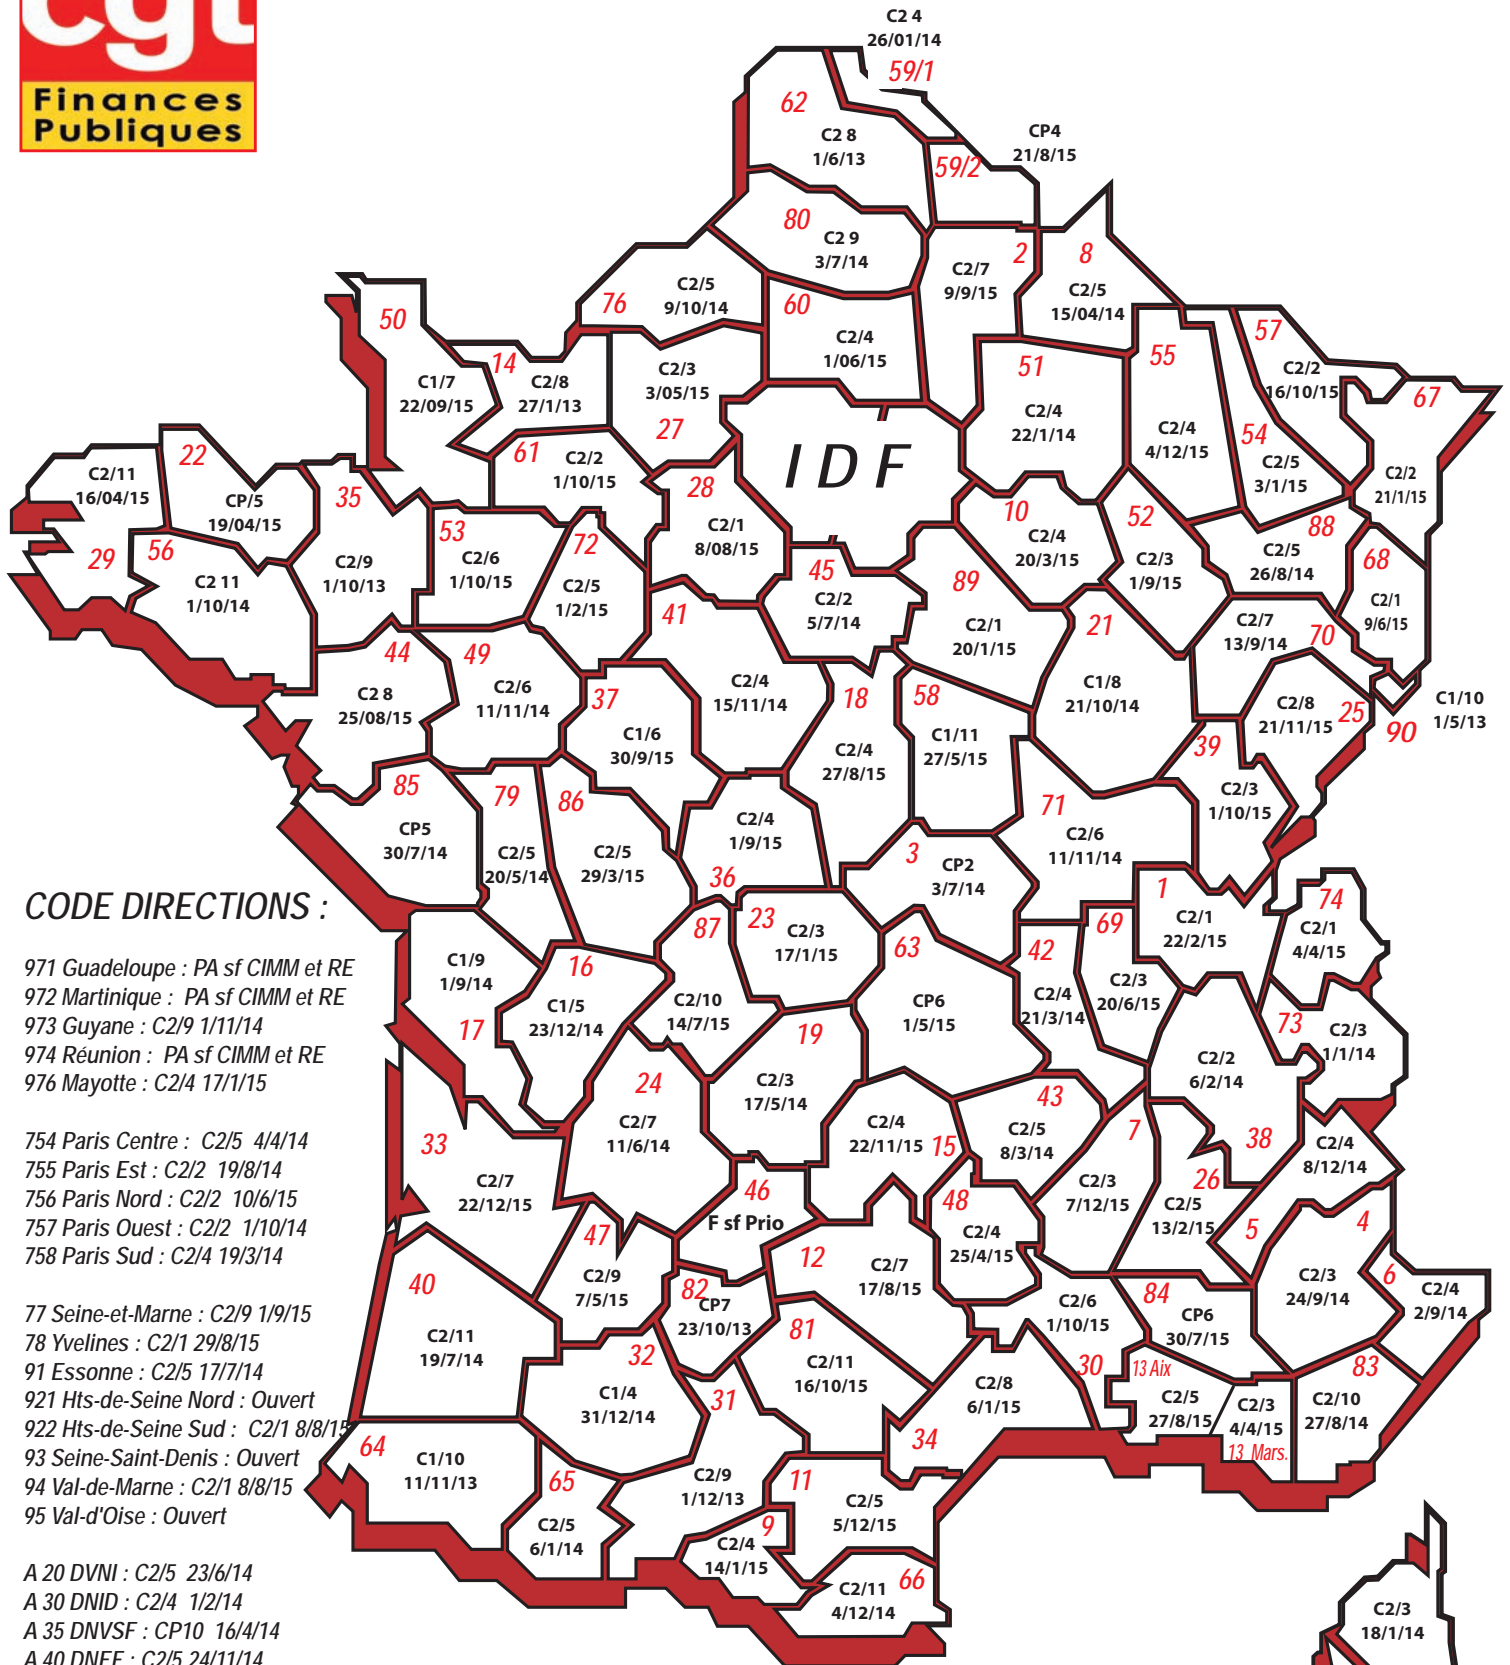

Mouvement général définitif des contrôleurs au 1/9/2016

carte des coupures

CODE DIRECTIONS :

971 Guadeloupe : PA sf CIMM et RE
 972 Martinique : PA sf CIMM et RE
 973 Guyane : C2/9 1/11/14
 974 Réunion : PA sf CIMM et RE
 976 Mayotte : C2/4 17/1/15

754 Paris Centre : C2/5 4/4/14
 755 Paris Est : C2/2 19/8/14
 756 Paris Nord : C2/2 10/6/15
 757 Paris Ouest : C2/2 1/10/14
 758 Paris Sud : C2/4 19/3/14

77 Seine-et-Marne : C2/9 1/9/15
 78 Yvelines : C2/1 29/8/15
 91 Essonne : C2/5 17/7/14
 921 Hts-de-Seine Nord : Ouvert
 922 Hts-de-Seine Sud : C2/1 8/8/15
 93 Seine-Saint-Denis : Ouvert
 94 Val-de-Marne : C2/1 8/8/15
 95 Val-d'Oise : Ouvert